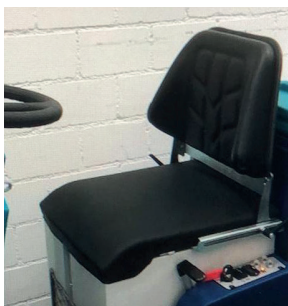

### יתרונות המכשיר

- זמן עבודה של 4.5-5 שעות
- רוחב עבודה 66 ס"מ - 2 מברשות
- רוחב מגב שאיבה - 85 ס"מ
- מיכל מים 70/80
- שטח ניקוי תיאורטי לשעה - 3960 מ"ר

- ✦ הנעה אחורית זווית עליה של 12% מעולה לחניונים
- ✦ "חדש" תוספת של גב לכיסא מפעיל נוח וניתן לכיוונון
- ✦ נוח וברור וקל לתפעול
- ✦ מכונה מכאנית פשוטה וקלה לאחזקה שוטפת בידי המפעיל
- ✦ דינאמית למגוון סוגי שטח / נכנסת למעליות
- ✦ רעש עבודה נמוך ביחס למתחרים

"חדש" תוספת של גב לכיסא מפעיל נוח וניתן לכיוונון

רוחב עבודה  
65 ס"מ 

הספק לשעה  
3960 מ"ר 

סוג הנעה  
מנוע נסיעה 

גודל מיכלים  
80/70 ליטר 

מידות  
117\*66\*13 

רוחב מגב  
85 ס"מ 

זמן עבודה ממוצע  
5 שעות 